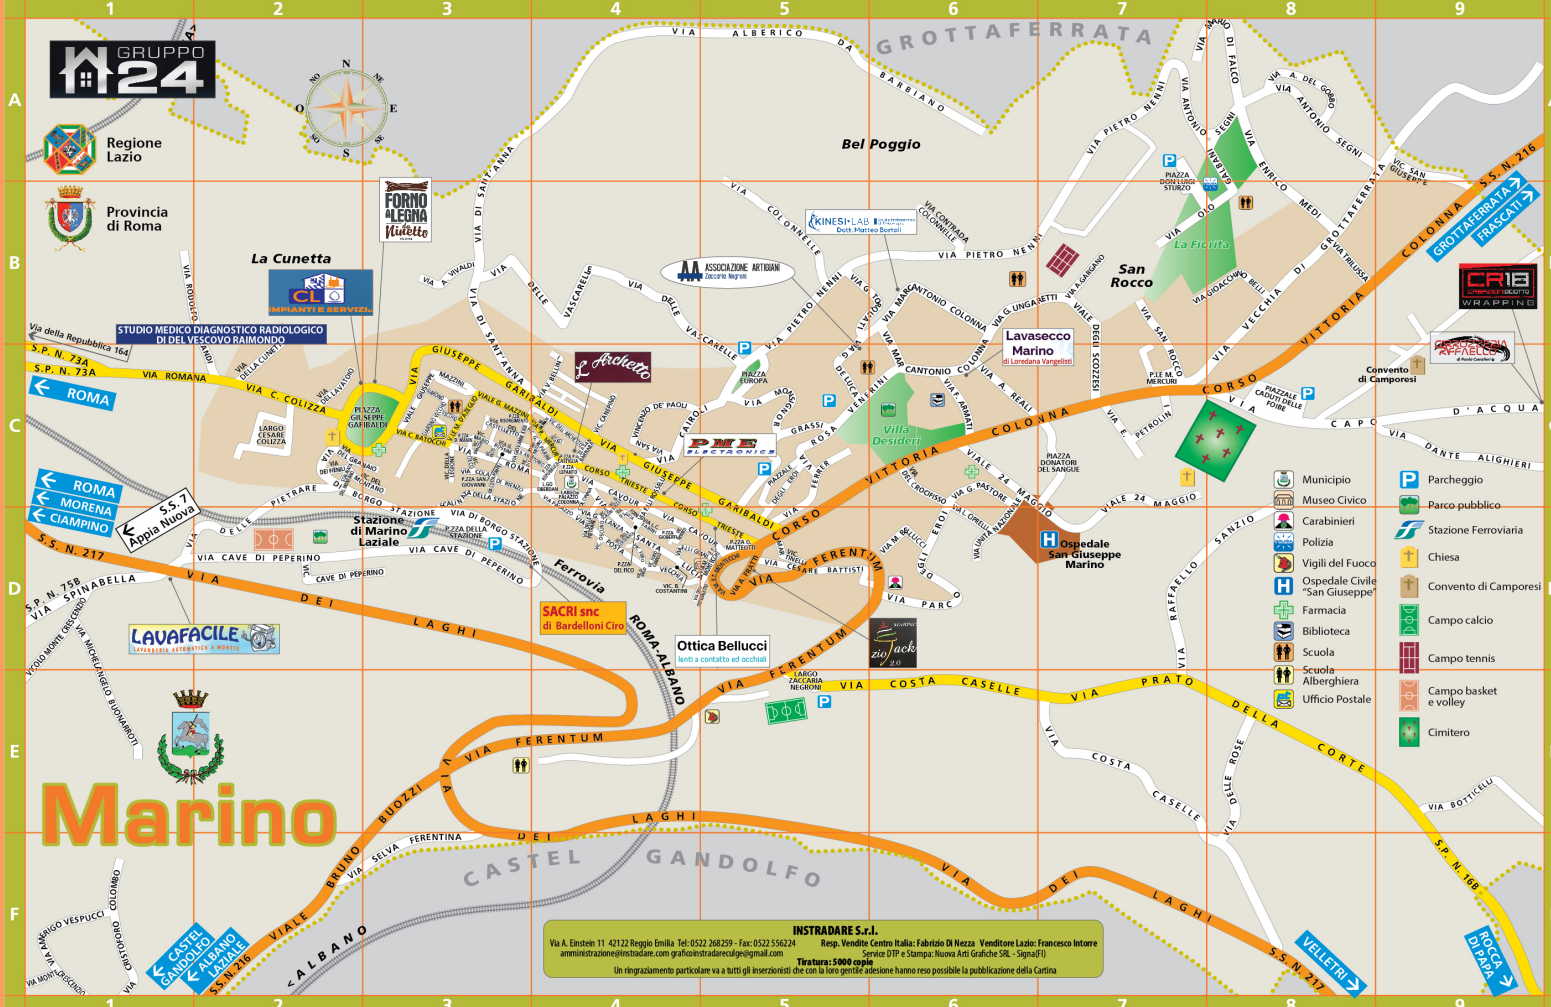

LAUAFACILE
LAVANDERIA AUTOMATICA A MONETE

APERTO tutti i giorni dalle ore 8,00 alle 22,00 festivi compresi

PET WASH and DRY
Lavaggio e asciugatura indumenti per i tuoi AMICI ANIMALI

Via dei Laghi, Km 5,500 Marino (angolo Via Spinabella)
TEL. 347.3626224

F.V. ELETTRONICA
vendita - assistenza - automazione - telefonia - videosorveglianza
sistemi di sicurezza - impianti fotovoltaici ed elettrici.

Via Appia Nuova - Fratocchie - Marino 00047 (RM)
Tel. 06 9934857 - Fax 06 9684871 - Cell. 328 212600
fv.elettronica@tiscali.it

MARINO - ROMA TER. Orari treni FERIALI

Partenza	Arrivo	Partenza	Arrivo
06:13	06:59	06:46	05:42
06:43	07:29	06:37	06:35
07:20	07:54	06:34	07:21
08:02	08:41	06:39	08:21
08:36	09:24	06:40	08:56
09:36	10:24	06:37	10:28
10:36	11:13	06:37	11:15
11:27	12:34	06:37	12:21
12:28	13:59	01:01	13:21
13:29	14:38	06:35	14:21
14:29	15:34	06:35	15:21
15:29	16:34	06:35	16:21
16:29	17:34	06:35	17:21
17:29	18:34	06:35	18:21
18:29	19:34	06:35	19:21
19:29	20:34	06:35	20:21
20:29	21:34	06:35	21:21
21:29	22:34	06:35	22:21

MARINO - ROMA TER. Orari treni FESTIVI

Partenza	Arrivo	Partenza	Arrivo
06:56	06:34	06:36	07:21
07:36	11:13	06:37	08:56
10:36	14:34	06:35	12:21
13:29	16:34	06:35	14:56
17:29	18:34	06:35	16:21
19:29	20:34	06:35	18:21
21:29	22:34	06:35	20:21

ANTOLINEE SCIARFINI TRAVEL SPA
www.sciarfini.com